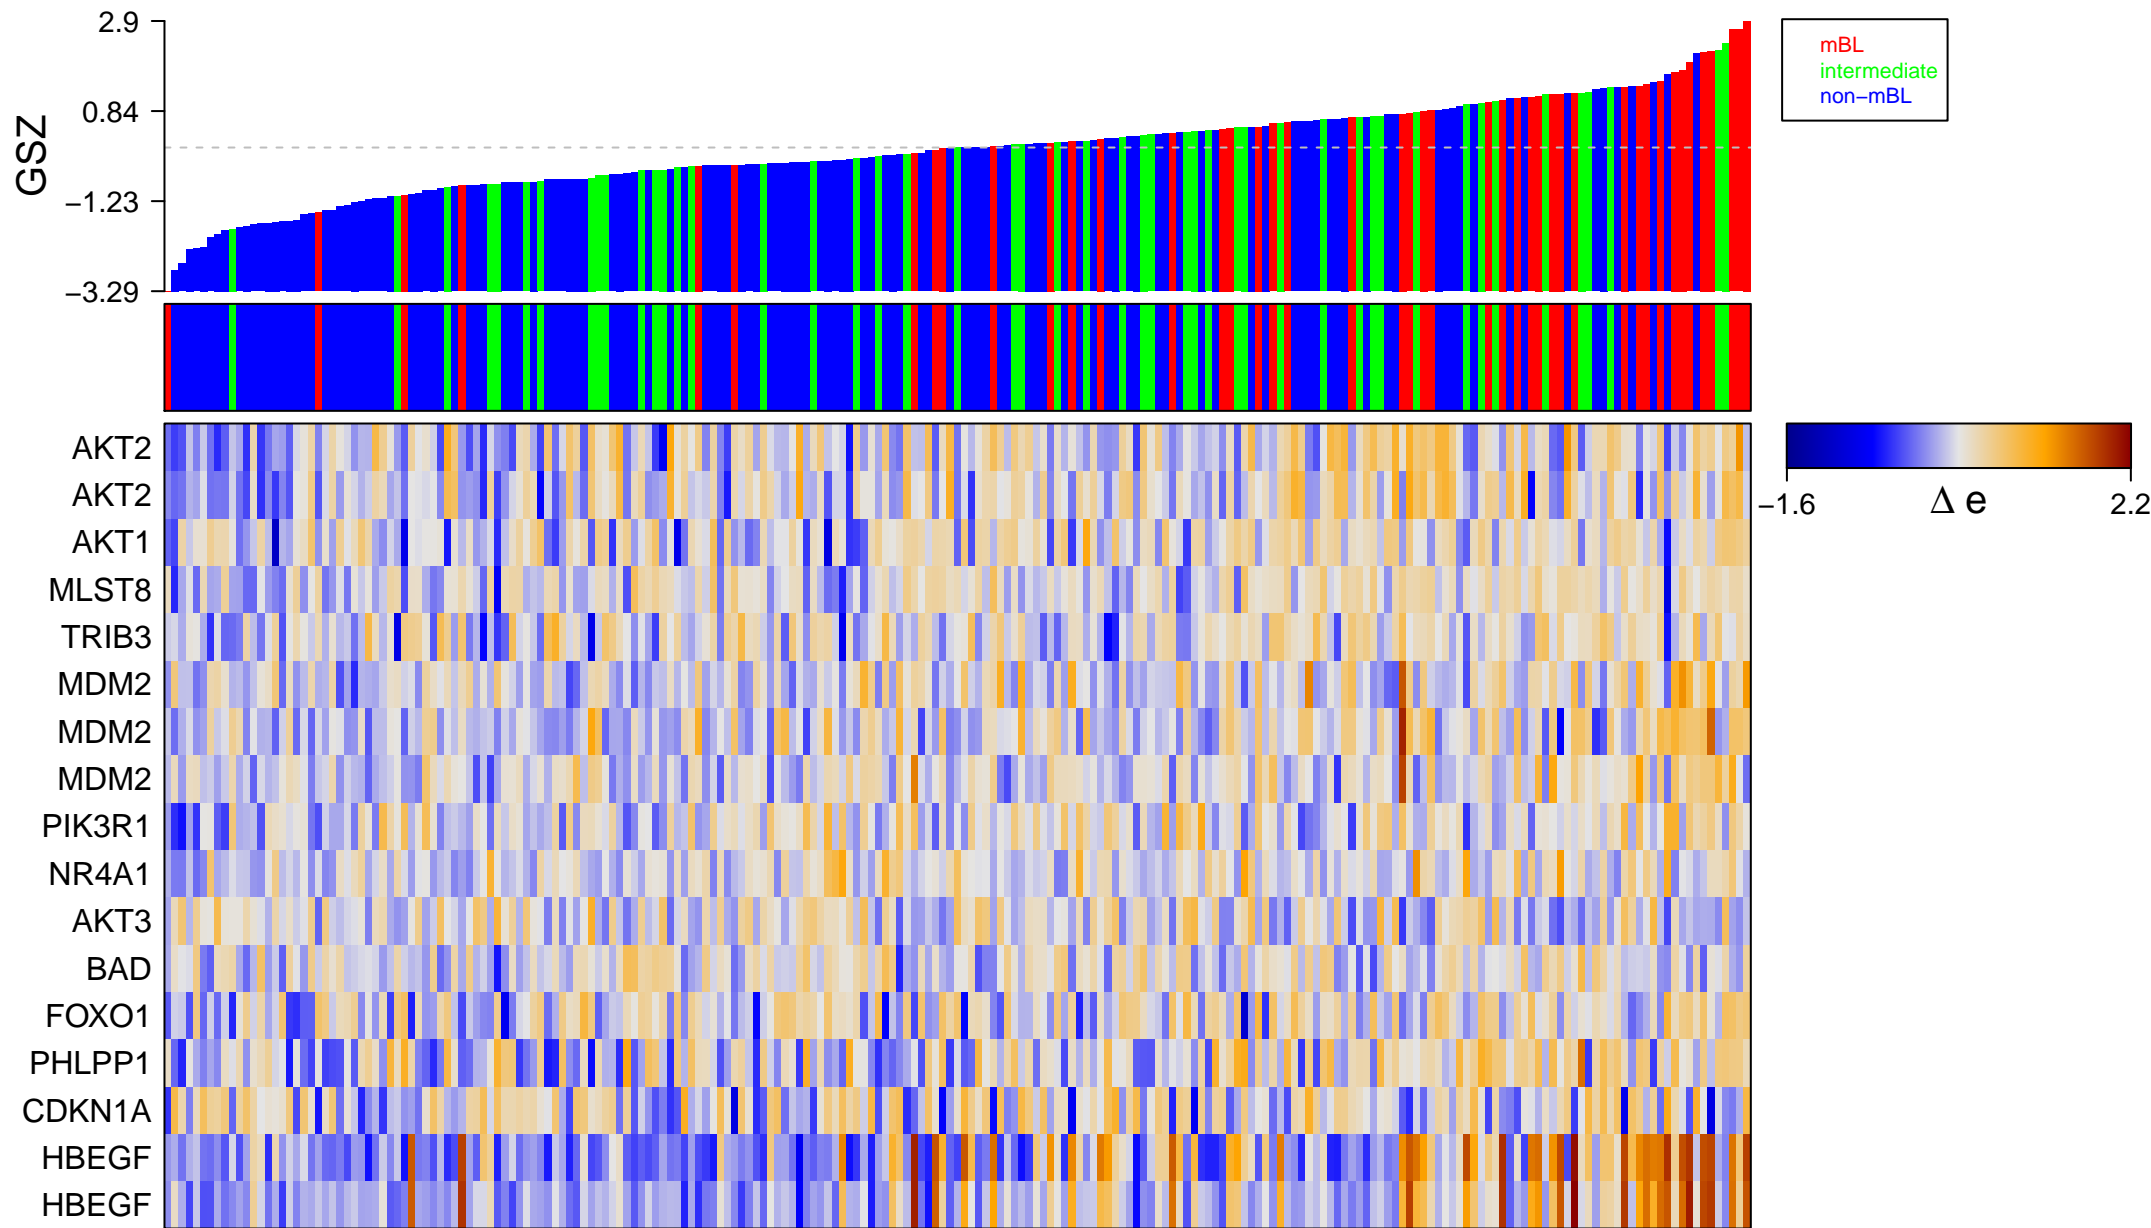

# REACTOME\_PI3K\_EVENTS\_IN\_ERBB4\_SIGNALING